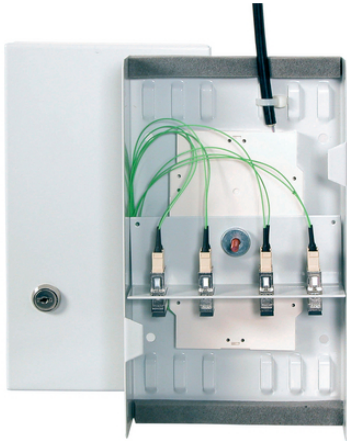

Соединительный компактный бокс

Распределительная коробка для оптических волокон (FO) для монтажа на панель, компактные размеры, запираемая, макс. емкость: 8 картриджей для сращивания или одна распределительная пластина

Характеристики

Настенный монтаж

Закрываемый

Макс. подключение 8-ми соединительных кассет или 4-х кассет и 1-ой распределительной панели

Вкл. распределительную панель для 8 x ST соединений

Вкл. распределительную панель для 4 x SC-Duplex соединений

Габариты (ШxВxГ):

265 x 150 x 55 мм

Цвет: светло-серый (RAL 7035)

Technical Data

Классификация ETIM 5:

ETIM 5.0 Class-ID: EC001130

Описание класса ETIM 5.0: патч-панель для оптоволокну

Классификация ETIM 6:

Обозначение класса ETIM 6.0: EC001130

Описание класса ETIM 6.0: Патч-панель для световода

Note

Фотографии и иллюстрации представлены не в точном масштабе и не являются точными до подробностей иллюстрациями соответствующих изделий.