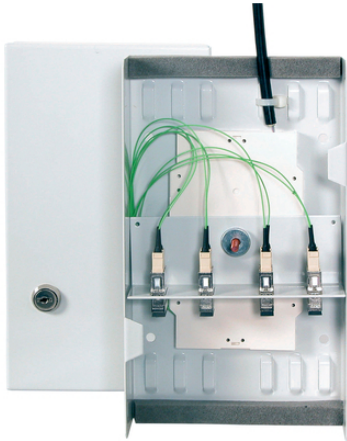

Соединительный компактный бокс

Распределительная коробка для оптических волокон (FO)
для монтажа на панель, компактные размеры, запираемая, макс. емкость: 8 картриджей для сращивания или одна распределительная пластина

Характеристики

Настенный монтаж

Закрываемый

Макс. подключение 8-ми соединительных кассет или 4-х кассет и 1-ой распределительной панели

Вкл. распределительную панель для 8 x ST соединений

Вкл. распределительную панель для 4 x SC-Duplex соединений

Габариты (ШxВxГ):

265 x 150 x 55 мм

Цвет: светло-серый (RAL 7035)

Technical Data

Классификация ETIM 5:

ETIM 5.0 Class-ID: EC001130

Описание класса ETIM 5.0: патч-панель для оптоволокну

Классификация ETIM 6:

Обозначение класса ETIM 6.0: EC001130

Описание класса ETIM 6.0: Патч-панель для световода

Note

Фотографии и иллюстрации представлены не в точном масштабе и не являются точными до подробностей иллюстрациями соответствующих изделий.