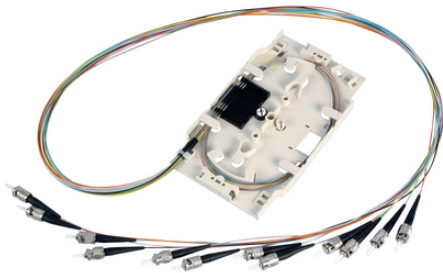

## Аксессуары для соединительных боксов и настенных распределителей

Принадлежности для оптоволоконных систем для разветвительных коробок, настенных стоек и распределительных коробок для волокон

FO

принадлежности для стеклянных оптических волокон

### Характеристики

Соединительная кассета для 2-х держателей защитных гильз  
Крышка для соединительных кассет  
12-кратный защитный держатель соединений  
Соединительная защитная гильза для прибора для сращивания ANT  
Заглушка взамен штекеров E2000  
Заглушка взамен штекеров ST  
Заглушка вместо SC-Duplex штекеров

**Аксессуары для соединительных боксов и настенных распределителей**

Артикул	Обозначение
Аксессуары для соединительных боксов и настенных распределителей	
CE9914	Соединительная кассета для 2-х держателей защитных гильз
CE9914D	Крышка для соединительных кассет
CE9916	12-кратный защитный держатель соединений
CE9913	Соединительная защитная гильза для прибора для сращивания ANT
CE9917	Заглушка взамен штекеров E2000
CE9918	Заглушка взамен штекеров ST
CE9919	Заглушка взамен штекеров SC-duplex