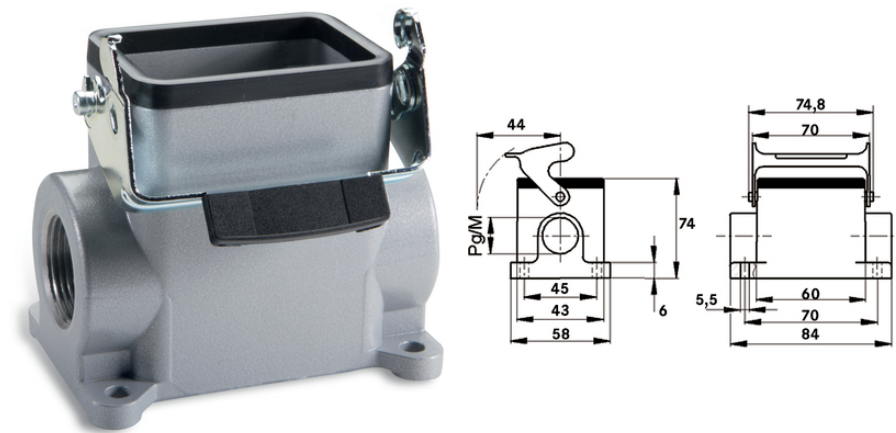

EPIC® H-B 6 SGRH-LB

Корпуса типа H-B. Промышленный стандарт

Корпус из металла имеет самый маленький базовый корпус серии H-B и может использоваться, например, в системах управления. Высокий корпус содержит один кабельный ввод.

Информация

Больше пространства для внутренней разводки
Класс защиты UL50E, испытано

Дополнительные компоненты автоматизации фирмы Lapp

Машиностроение, промышленное оборудование

Механическая стойкость

Износостойкие

EPIC® H-B 6 SGRH-LB

Фиксированный корпус, высокий
1 продольная скоба
1 ввод для кабеля

Technical Data

Классификация ETIM 5:	ETIM 5.0 Class-ID: EC000437 ETIM 5.0 Class-Description: Корпус для промышленных электрических соединителей
Классификация ETIM 6:	Идентификатор класса ETIM 6.0: EC000437 Описание класса ETIM 6.0: Корпус для промышленного штекерного соединителя
Материал:	Корпус: алюминиевый сплав с порошковым покрытием, серый Скоба: оцинкованная сталь Уплотнение: NBR (бутадиен-нитрильный каучук)
Класс защиты:	IP 65 (в закрытом виде) NEMA 250, UL50E: 12, 4 (заблокированный)
VDE-испытания:	Экспертиза с проверкой производства: VDE-регистрац. №:B437 UL-испытан: Регистрационный номер UL:E75770
Температурный диапазон:	от -40°C до +100°C, кратковременно до +125°C