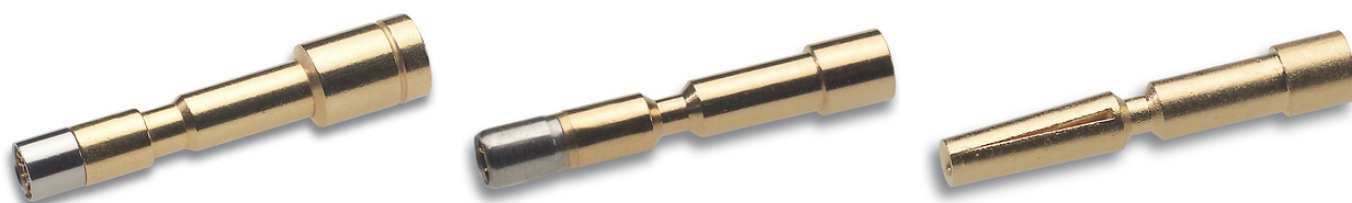

Гнездовые контакты EPIC® POWER LS1

Контакты, инструмент и аксессуары для цилиндрических электрических соединителей

Гнездовые контакты EPIC® POWER LS1

Информация

Высококачественные позолоченные контакты

Контакты с широким диапазоном фиксации

Версии только под обжим в связи с высокими механическими нагрузками в сервоприводах

Надёжность

Износостойкие

Оптимальная защита от растягивающих усилий

Маслостойкий

Механическая стойкость

Максимальная защита от вибраций

Стойкий к коррозии

Большой диапазон размеров резьбы

Высокая стойкость к воздействию химических веществ

Комментарий

Фотографии и иллюстрации представлены не в точном масштабе и не являются точными до подробностей иллюстрациями соответствующих изделий.